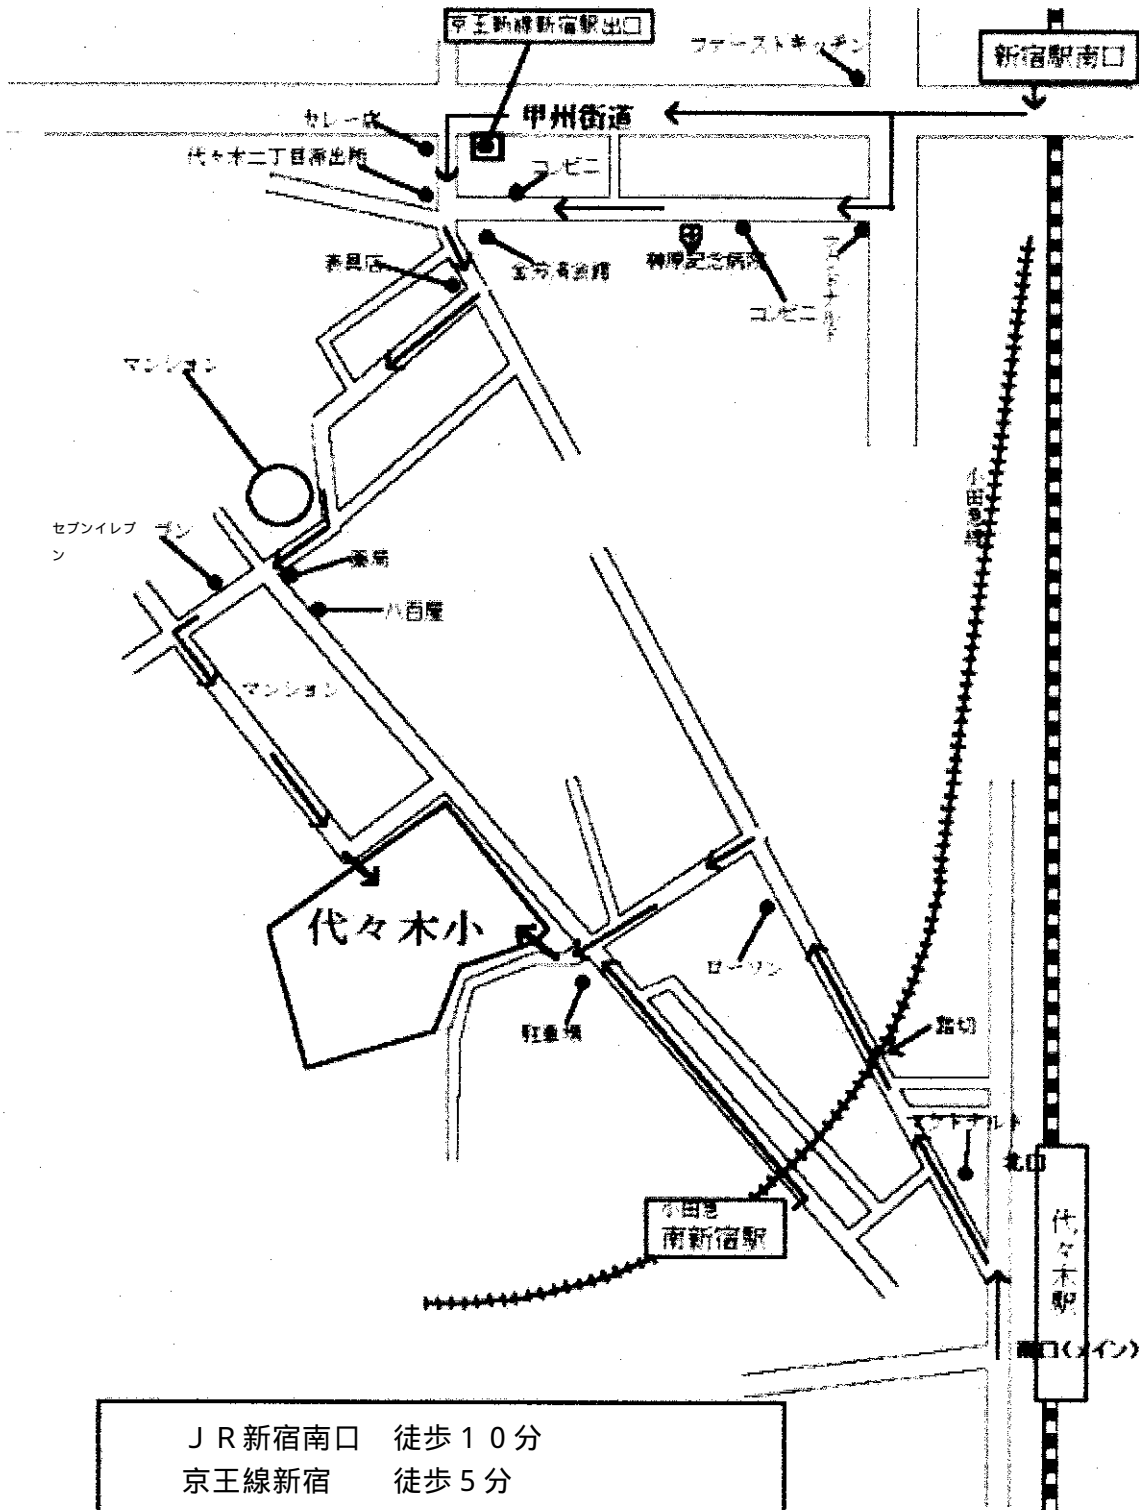

代々木小案内図

J R 新宿南口	徒歩 10 分
京王線新宿	徒歩 5 分
JR・大江戸線 代々木	徒歩 5 分
小田急線 南新宿	徒歩 2 分
(注：停車は各停のみ)	